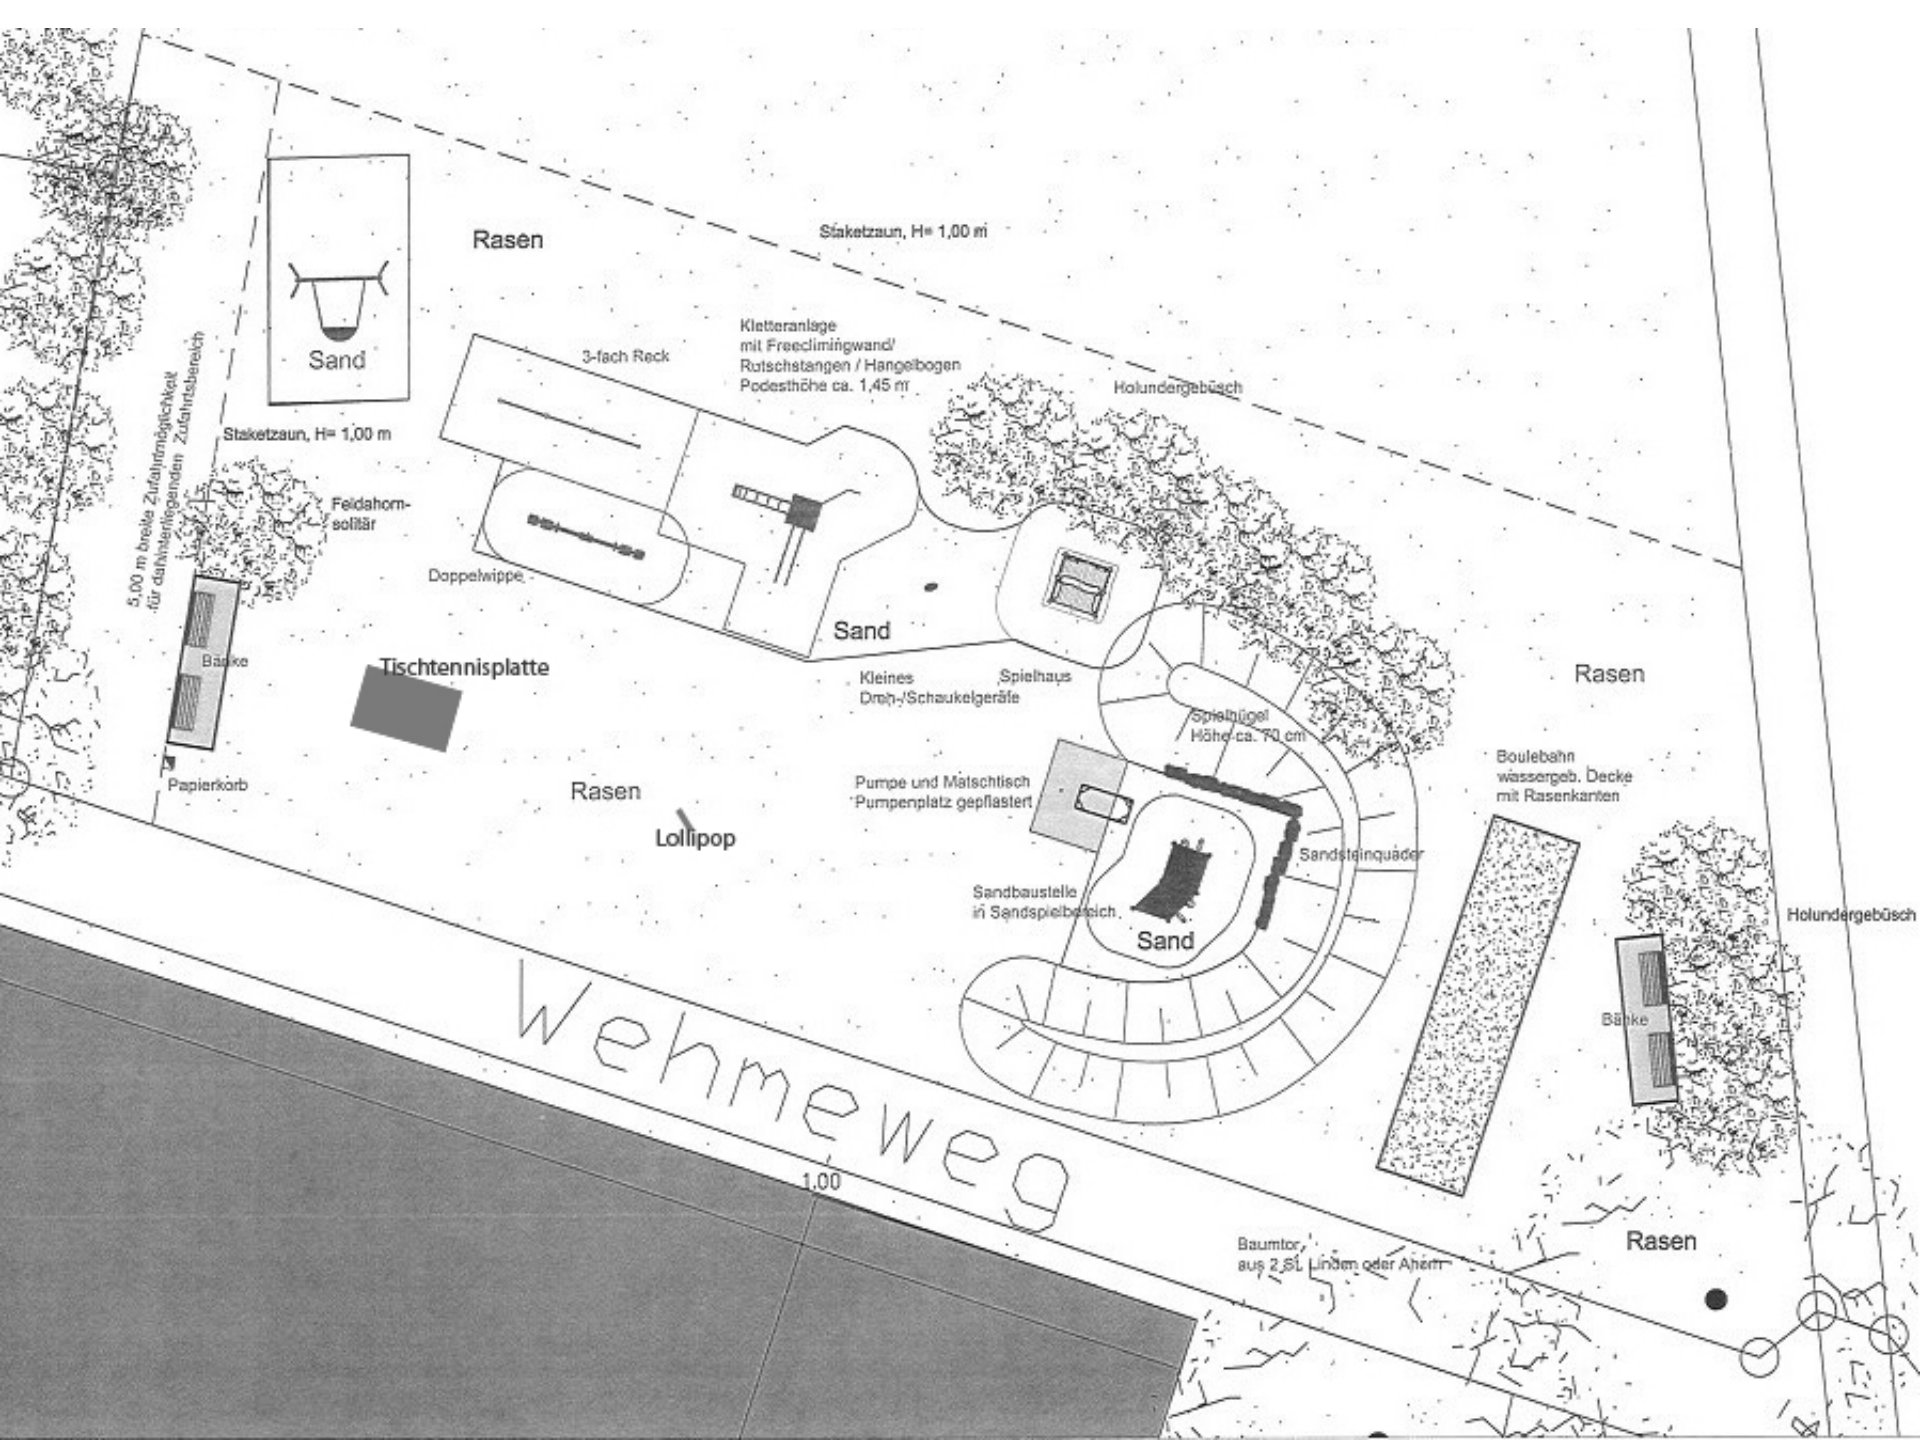

SPIDU

Spielplatz Initiative Dudensen

Rasen

Staketzaun, H= 1,00 m

Sand

3-fach Rack

Kletteranlage mit Freeclimbingwand/ Rutschstangen / Hangelbogen Podesthöhe ca. 1,45 m

Holundergebüsch

Staketzaun, H= 1,00 m

Feldahorn-solitär

Doppelwippe

Sand

5,00 m breite Zufahrtmöglichkeit für dahinterliegenden Zufahrtsbereich

Bänke

Tischtennisplatte

Kleines Dreh-/Schaukelgeräde

Spielhaus

Rasen

Papierkorb

Rasen

Lollipop

Pumpe und Mätschtisch Pumpenplatz gepflastert

Spielhügel Höhe ca. 70 cm

Boulebahn wässergeb. Decke mit Rasenkanten

Sandbaustelle in Sandspielbereich

Sand

Sandsteinquader

Holundergebüsch

Wehmeweg

1,00

Bänke

Baumtor aus 2 St. Linden oder Ahorn